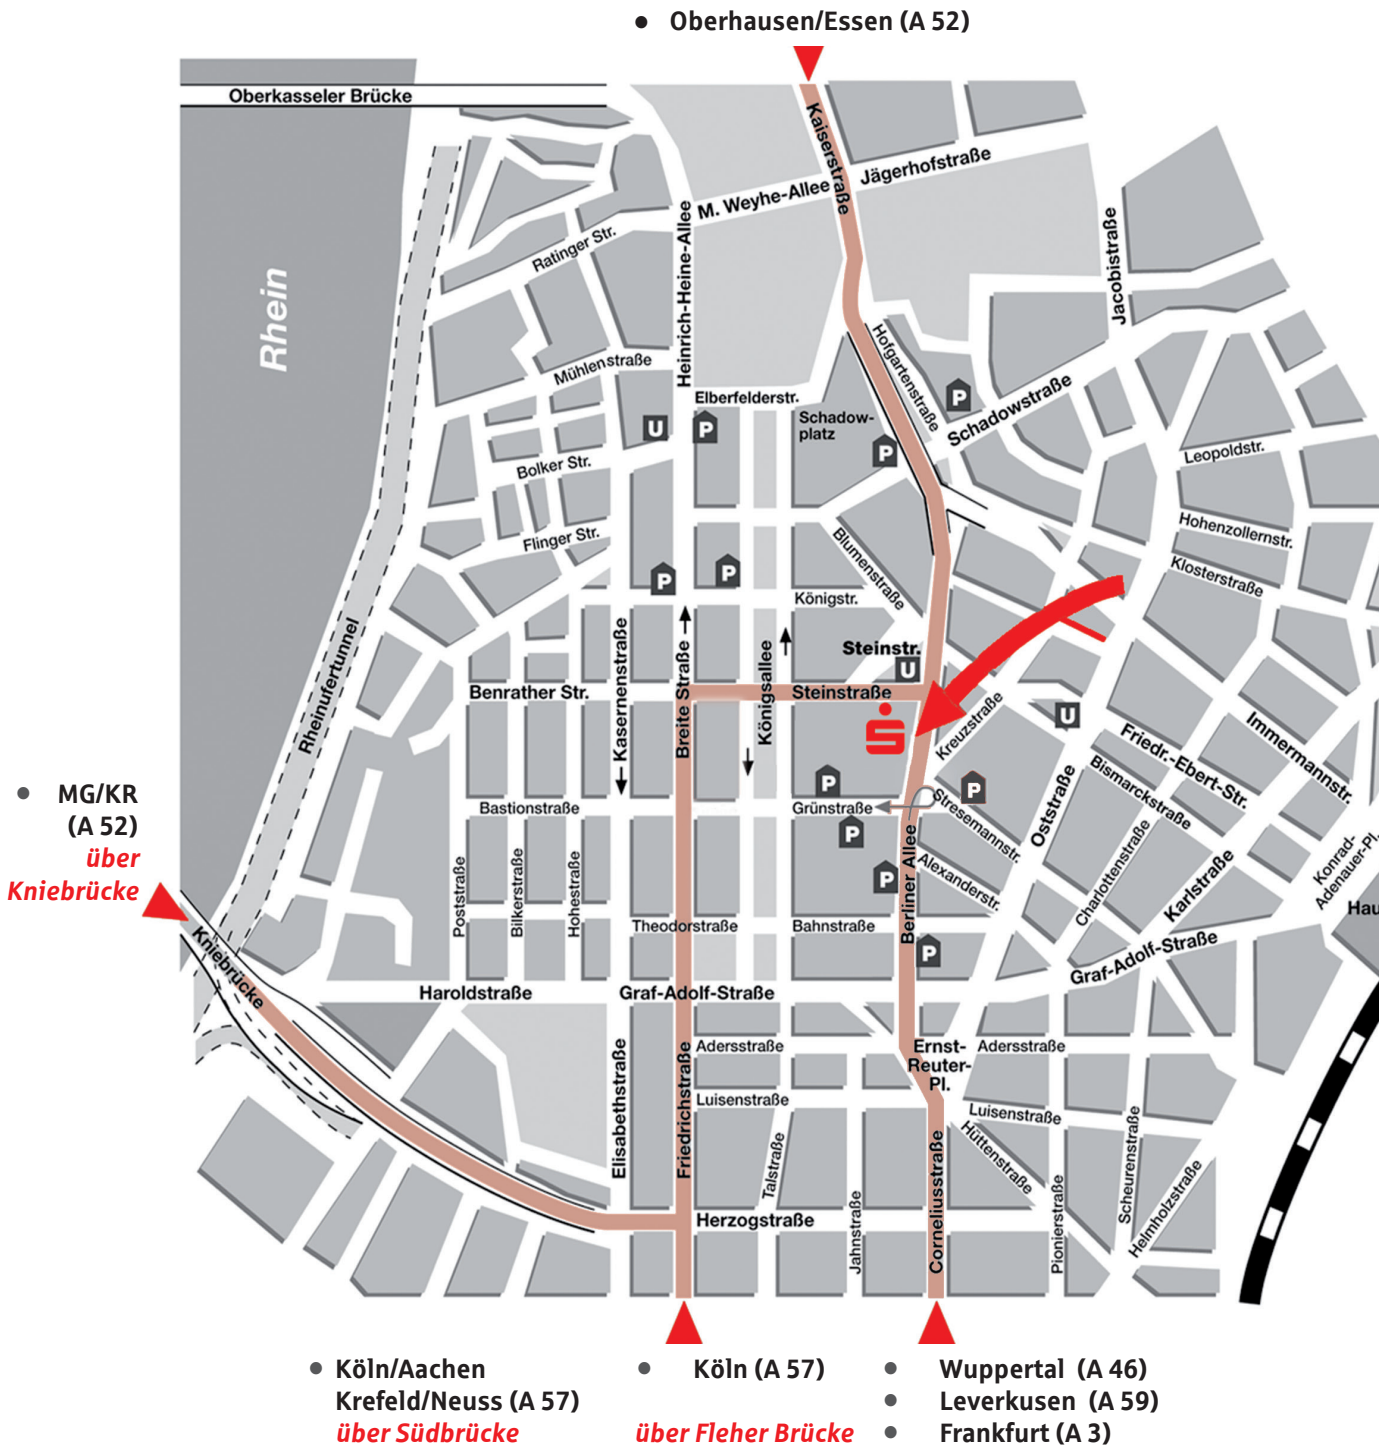

Ihr Weg zu uns.

Stadtparkasse Düsseldorf

Berliner Allee 33

40212 Düsseldorf

Telefon 0211 878-0

www.sskduesseldorf.de